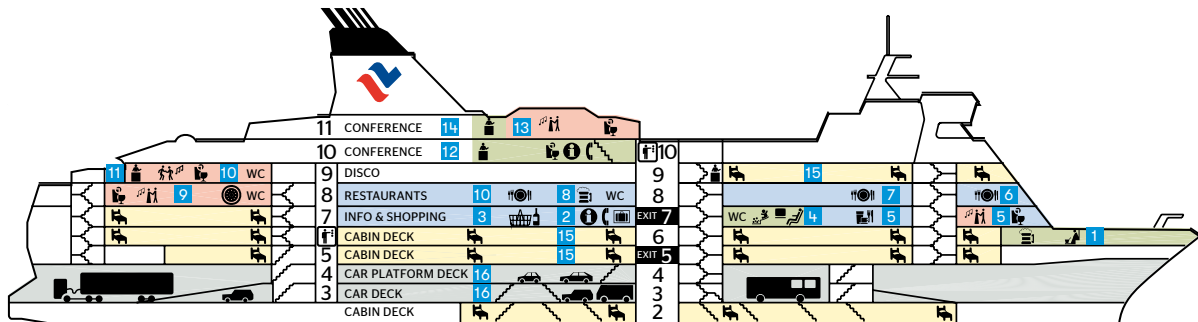

КОРАБЛЬ ISABELLE

6 палуба

- 1 Сауна- и SPA центр

7 палуба

- 2 Информационный центр
- 3 Магазин Tallink Supermarket
- 4 Детская игровая комната
Игровые автоматы
- 5 Кафе Sea Side Café

8 палуба

- 6 Ресторан со шведским столом Grande Buffet
- 7 Винный бар Tapas & Wine
Ресторан à la carte The Dining Room
Ресторан The Chef's Kitchen
- 8 Кабачок Pub
- 9 Шоу-зал Starlight Palace

9 палуба

- 10 Клуб Heaven
- 11 Открытая палуба

10 палуба

- 12 Центр конференций и мероприятий

11 палуба

- 13 Бар Sky Bar
- 14 Центр конференций и мероприятий
- 15 2, 5, 6, 7, 9 палуба Каюты
- 16 3, 4 палуба Автопалуба